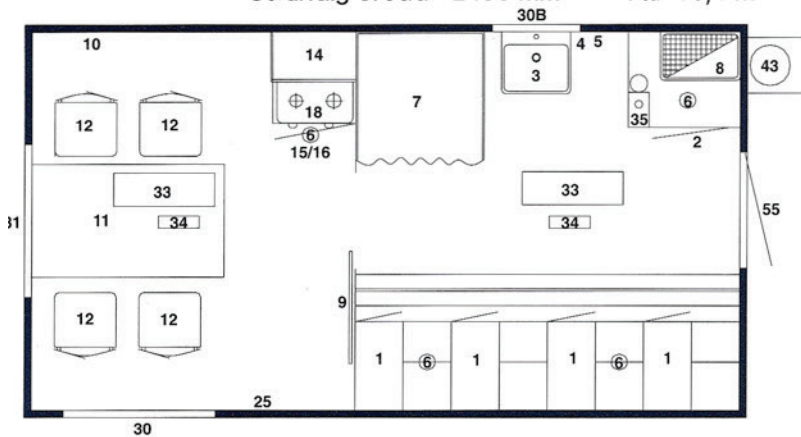

Personalvagnar bygg

PVD-4

Utvändig längd: 4510 mm
Utvändig bredd: 2450 mm

PVD är utrustad med dusch
Yta: 10,4 m²

Chassie:

Högbyggd 30 km alt 80 km/t
Tjänstevikt 1400 kg
Totalvikt 1500 kg

Värme:

El
Gasol
Diesel
El/gasol
El/diesel

PVTD-4

Utvändig längd: 5050 mm
Utvändig bredd: 2450 mm

Yta: 11,7 m²

Chassie:

Högbyggd 30 km alt 80 km/t
Tjänstevikt 1450 kg
Totalvikt 1500 kg

Värme:

El
Gasol
Diesel
El/gasol
El/diesel