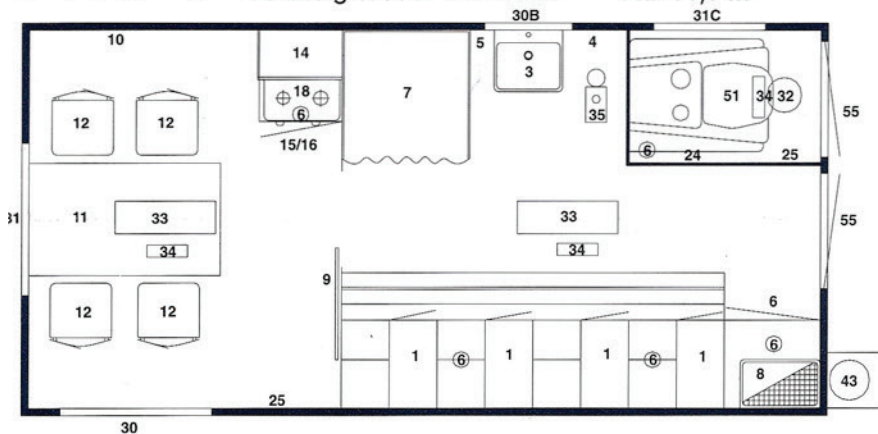

Personalvagnar bygg

PVD-4

Utvändig längd: 4510 mm
Utvändig bredd: 2450 mm

PVD är utrustad med dusch
Yta: 10,4 m²

Chassie:

Högbyggd 30 km alt 80 km/t
Tjänstevikt 1400 kg
Totalvikt 1500 kg

Värme:

El
Gasol
Diesel
El/gasol
El/diesel

PVTD-4

Utvändig längd: 5050 mm
Utvändig bredd: 2450 mm

Yta: 11,7 m²

Chassie:

Högbyggd 30 km alt 80 km/t
Tjänstevikt 1450 kg
Totalvikt 1500 kg

Värme:

El
Gasol
Diesel
El/gasol
El/diesel